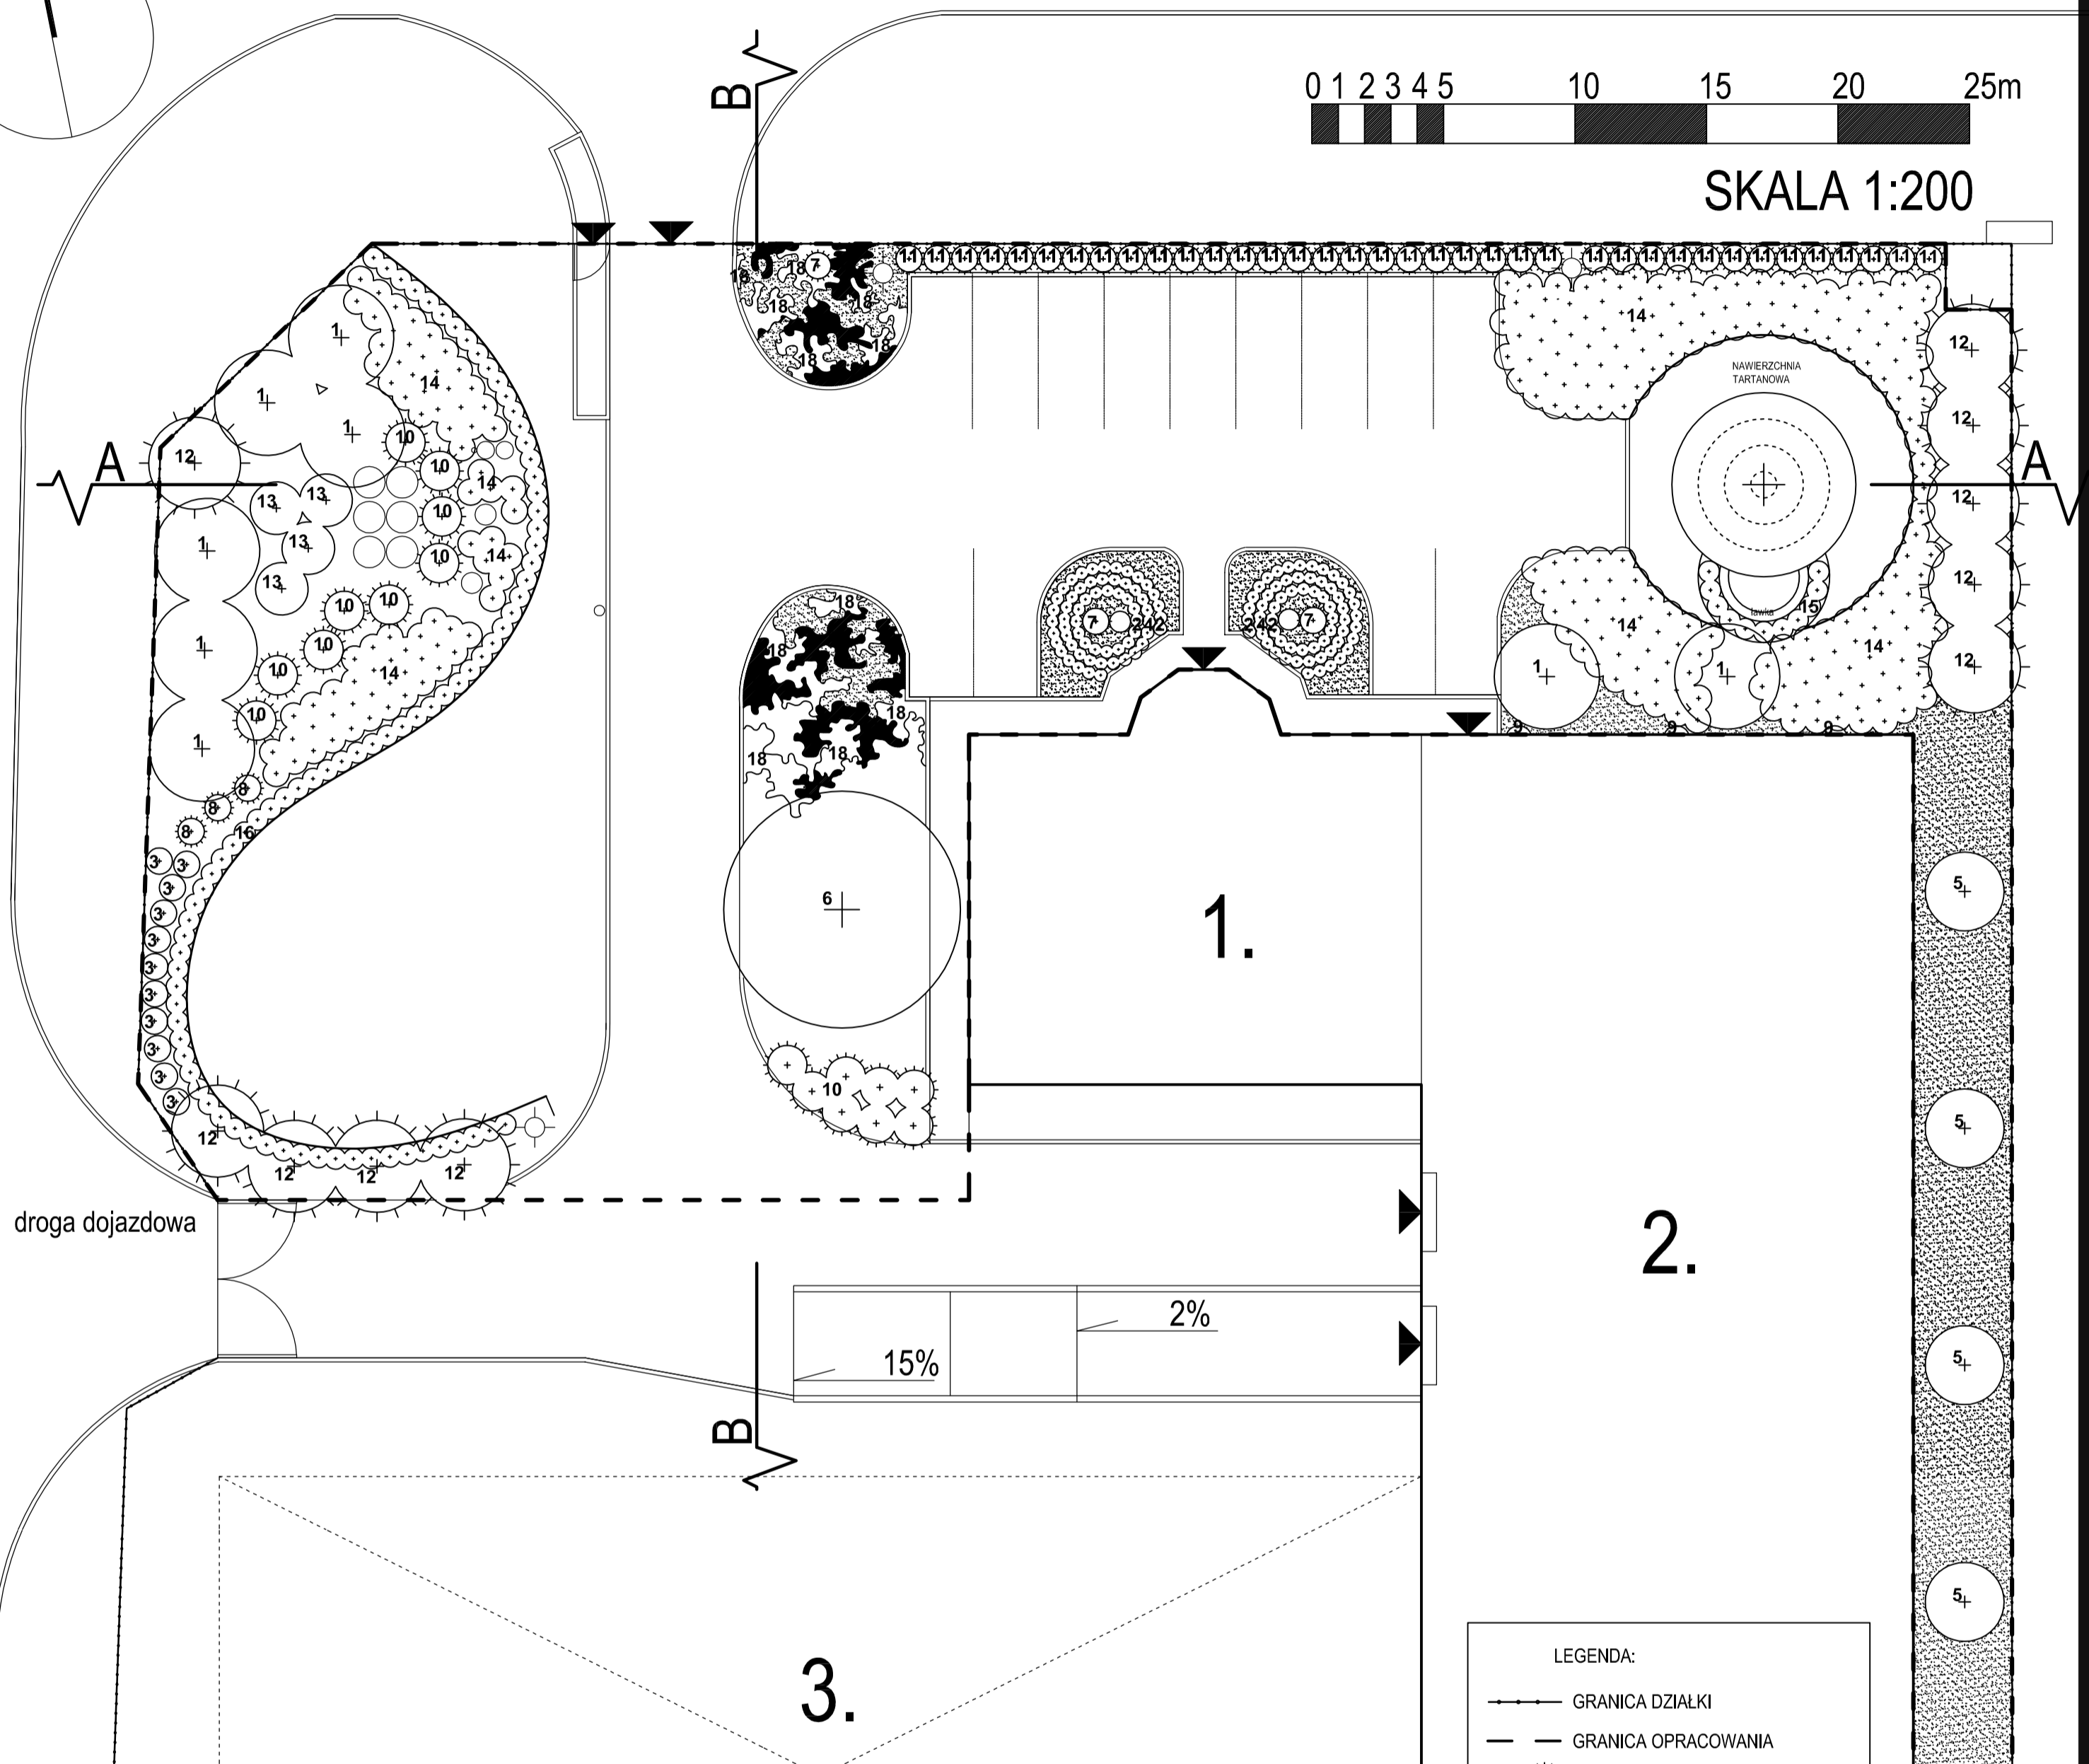

ul. Zachodnia

SKALA 1:200

DRZEWA I KRZEWY

1.	<i>Betula pendula</i>	brzoza brodawkowata
2.	<i>Calluna vulgaris</i> 'Allegretto'	wrzos pospolity 'Allegretto'
3.	<i>Cytisus nigricans</i> 'Cyni'	żarnowiec czerniejący 'Cyni'
4.	<i>Erica carnea</i> 'Roter Kobold'	wrzosiec czerwony 'Roter Kobold'
5.	<i>Fagus sylvatica</i> 'Dawyck Gold'	buk pospolity 'Dawyck Gold'
6.	<i>Gleditsia tricanthos</i>	iglicznia trójcierniowa
7.	<i>Juniperus communis</i> 'Bruns'	jałowiec pospolity 'Bruns'
8.	<i>Juniperus communis</i> 'Meyer'	jałowiec pospolity 'Meyer'
9.	<i>Parthenocissus quinquefolia</i>	winoobluszc pięciolistkowy
10.	<i>Pinus mugo</i> subsp. <i>mughus</i>	Sosna górską (kosodrzewina)
11.	<i>Pinus mugo</i> 'Gnom'	Sosna górską (kosodrzewina) 'Gnom'
12.	<i>Pinus nigra</i>	sosna czarna
13.	<i>Sambucus nigra</i> 'Gerda'	bez czarny odm. czerwonołistna
14.	<i>Spirea japonica</i> 'Goldmund'	tawuła japońska odm. żółtołistna

LEGENDA:

- GRANICA DZIAŁKI
 - GRANICA OPRACOWANIA
 - ☉ DRZEWO LUB KRZEW IGLASTY
 - DRZEWO LUB KRZEW LIŚCIASTY
 - ◇ Latarnia
 - Właz do zbiornika
1. Pawilon biurowy
2. Pawilon magazynowy
3. Projektowana hala magazynowa

RZUT Z DOBOREM ROŚLIN

77877